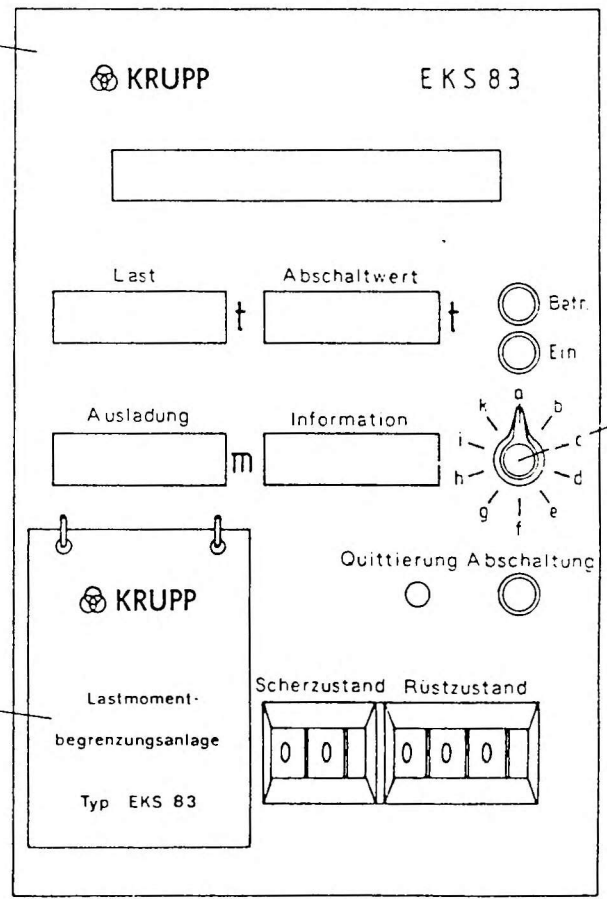

1,2

8

3

4,5

6

	Benennung	Description	Bildtafel Nr. Plane of projection No.	A-Zu mod. state	FHG
	ZENTRALEINHEIT 160 GMT	CENTRAL UNIT	1555489		579
Ersatzteilliste (Bildtafel) List of spare parts (Plane of project.)			ETL-Nr. 0929181	Blatt Sheet	1